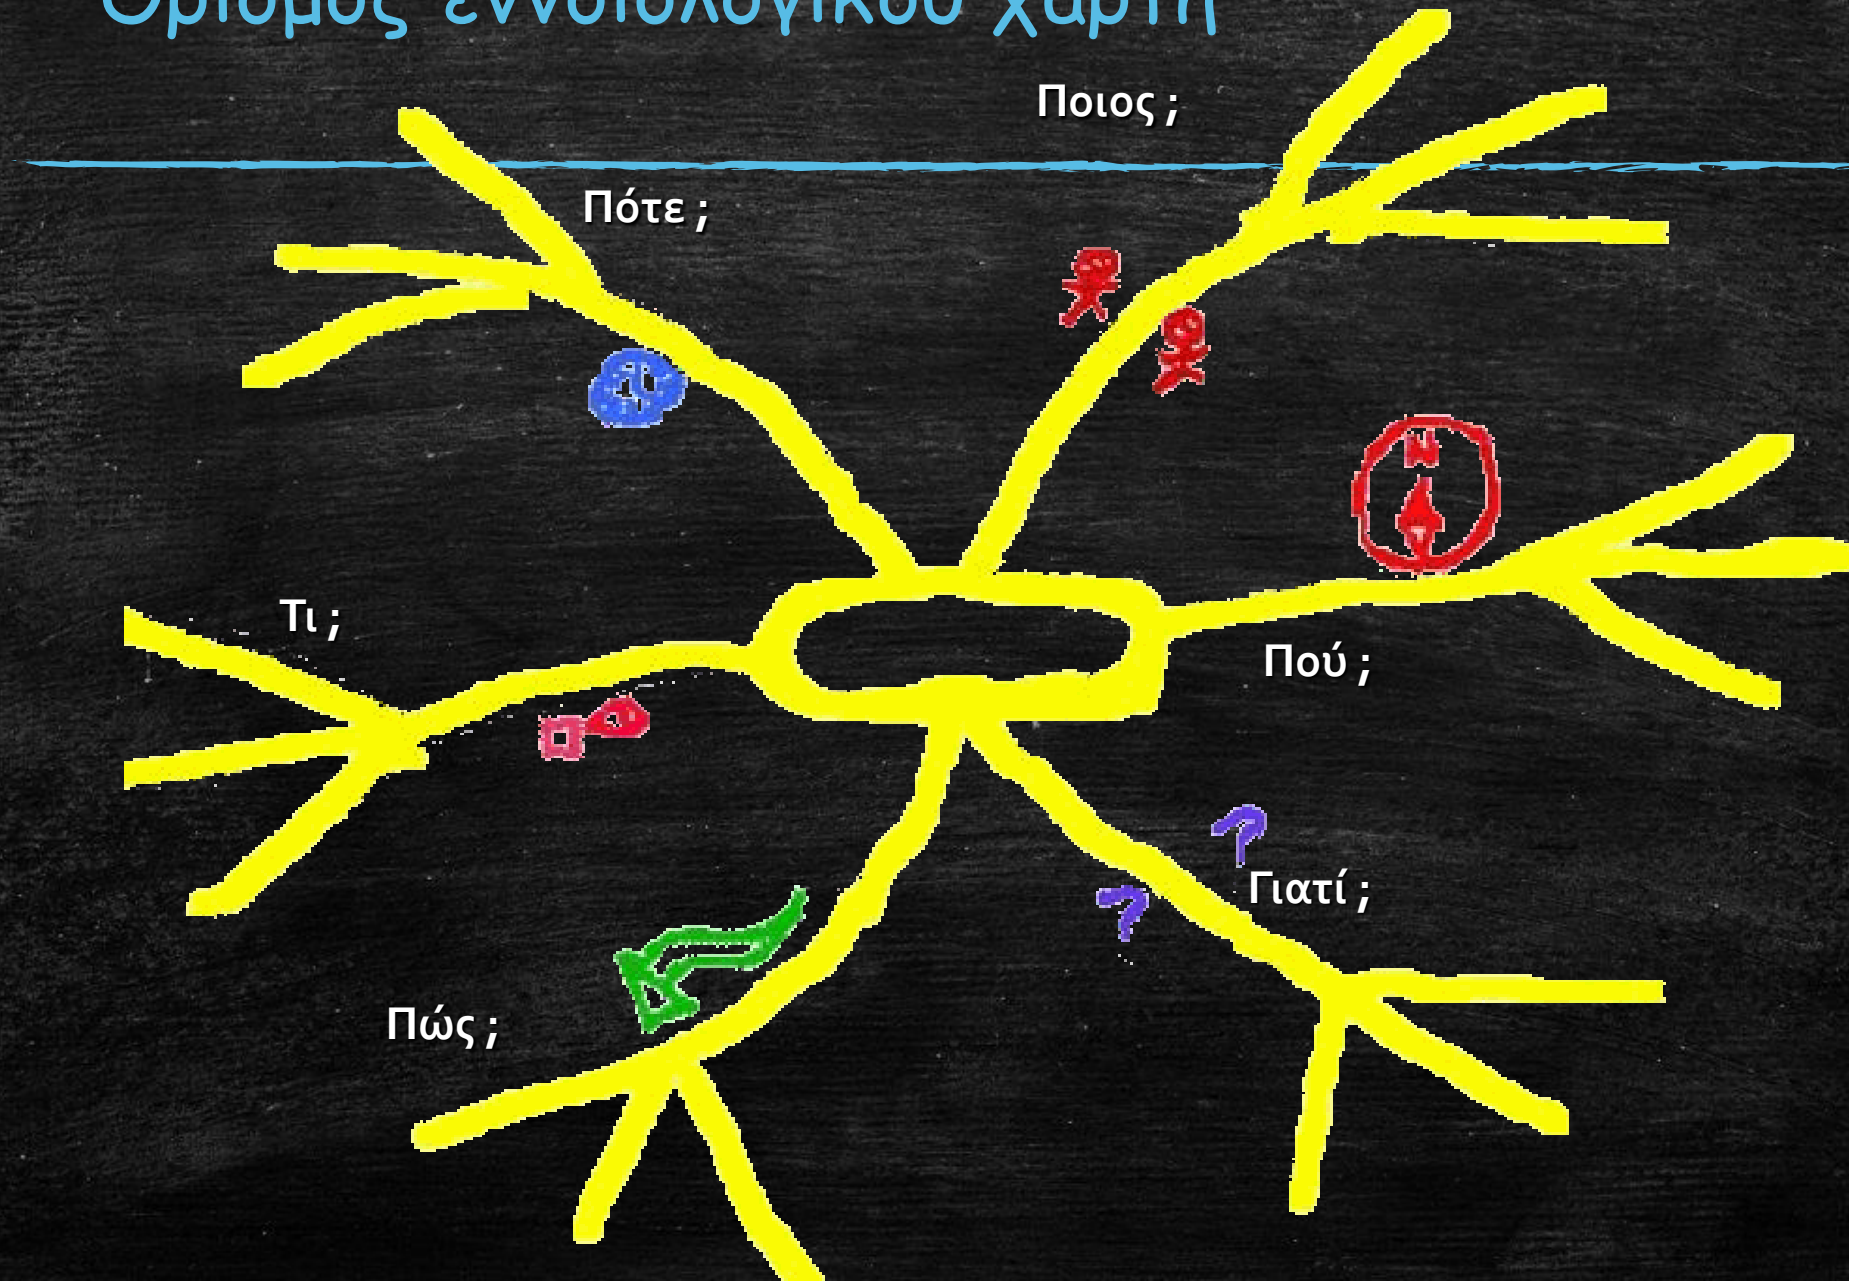

Εννοιολογική χαρτογράφηση

Εξ Αποστάσεως Σεμινάριο προς Εκπαιδευτικούς ΠΕ86
Πέμπτη 4 Ιουνίου 2020

...στο χαρτί

Ορισμός εννοιολογικού χάρτη

Ένας εννοιολογικός χάρτης αποτελεί μια **γραφική αναπαράσταση εννοιών**, όπου **κόμβοι** αντιπροσωπεύουν τις έννοιες και συνδέσεις τις **σχέσεις** μεταξύ των εννοιών. Οι συνδέσεις μεταξύ των εννοιών γίνονται με τόξα ή γραμμές και μπορεί να είναι μονόδρομες, αμφίδρομες ή μη κατευθυντικές.

Ορισμός εννοιολογικού χάρτη

Βασικά στοιχεία στους χάρτες εννοιών

- Κόμβοι : περιέχουν έννοιες
- Σχέσεις (σύνδεσμοι): γραμμές με μορφή βέλους που απεικονίζουν σχέσεις ή αιτίες μεταξύ των εννοιών. Μπορεί να συνοδεύονται από λέξεις (ετικέτες) που δείχνουν τη φύση της σχέσης

Εννοιολογική χαρτογράφηση στον Η/Υ-πλεονεκτήματα

- Ευκολία αναδιοργάνωσης κόμβων, ετικετών και δεσμών (δυνατότητα μετακίνησης, προσθήκης εννοιών)
- Δυναμική μετακίνηση κόμβων, χωρίς αλλαγή δεσμών
- Η εργασία στον Η/Υ ευνοεί τη συνεργασία μικρών ομάδων (Ράπτης, Ράπτη, 2000)
- Δυνατότητα μετατροπής των εννοιολογικών χαρτών σε άλλες ηλεκτρονικές μορφές
- Δυνατότητα επιλεκτικής εστίασης σε μεγάλους νοητικούς χάρτες (μεγάλη επιφάνεια σχεδιασμού)
- Σύνδεση με το internet
- Δυνατότητα εμπλουτισμού του χάρτη με γραφικά (χρώματα, εικόνες)

Τύποι εννοιολογικών χαρτών ως προς το περιεχόμενο

Περιγραφή χαρακτηριστικών

Τύποι εννοιολογικών χαρτών ως προς το περιεχόμενο

Αφηγηματική
δομή ιστορίας

Τύποι εννοιολογικών χαρτών ως προς το περιεχόμενο

Ερευνητικό
Θέμα